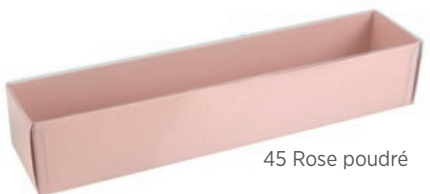

45 Rose poudré